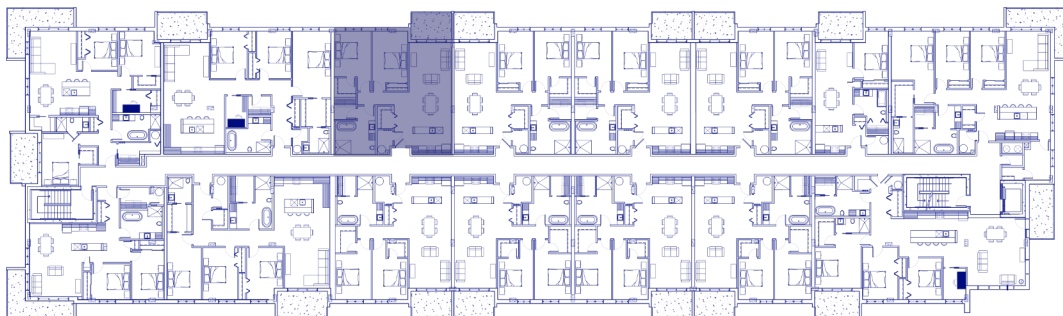

#106 @ #406 - Le Beauchemin, 125 rue Lamartine, 1130 pieds carrés

**GROUPE
QUIRION**
Construction

418-837-1192